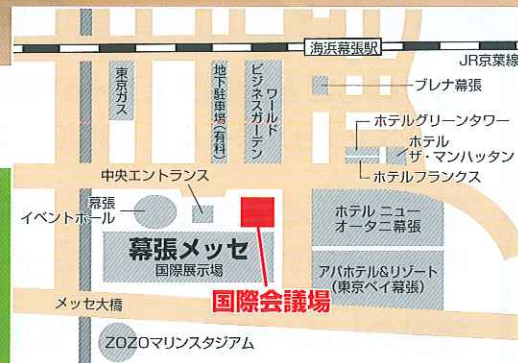

第三部 14:45~16:30

福祉人材のあるべき姿を探る

日本福祉大学 教授/社会福祉法人睦月会 理事長 綿 祐二氏

託児サービスあります。
(お問い合わせください。)

11月11日は介護の日

みんなで介護について考えてみましょう

社会福祉法人千葉県社会福祉協議会

千葉県福祉人材センター

☎043-222-1294

〒260-0015 千葉市中央区富士見2-3-1 塚本大千葉ビル6階

FAX 043-222-0774 <http://chibakenshakyo.net/>

JR京葉線 海浜幕張駅より 徒歩5分

【幕張メッセ国際会議場】千葉市美浜区中瀬2-1

(主催) 社会福祉法人 千葉県社会福祉協議会/千葉県福祉人材センター (共催) 千葉県

(後援(予定)) 千葉県教育委員会/千葉労働局/千葉県高等学校長会/千葉県PTA連絡協議会/千葉県私立中学高等学校協会/
千葉県高等学校教育研究会福祉教育部会